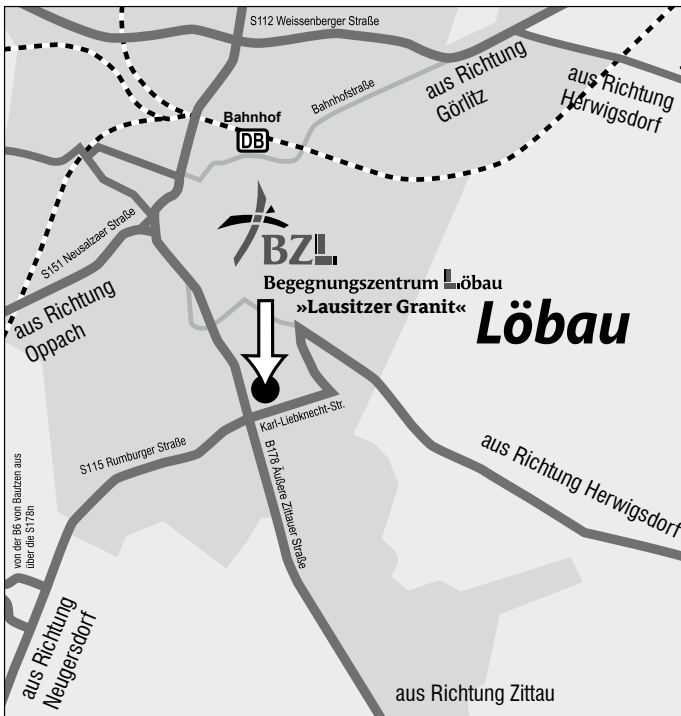

IM AUFTRAG DER
**RUSSISCHEN
MAFFIA**

SO 28. OKT. 2018 · 15 Uhr
BZL »Lausitzer Granit«
Äußere Zittauer Str. 47 b | 02708 Löbau – Einfahrt + Eingang über Karl-Liebknechtstr.

EINTRITT FREI

VERANSTALTER: Begegnungszentrum Löbau »Lausitzer Granit | Gesprächsforum Leben + Glauben
© 2019 LAYOUT + DESIGN: JOHANNES ARNSTADT · WWW.INGENIOPOOL.NET

aus der Reihe

ZWISCHENSTOPP
mit Kaffee, Kuchen Talk und Live-Musik

mit **Torsten Hartung**

Er war Dieb, Autoschieber und Mörder.
Wie kam es zu seiner wundersamen
Wandlung?

Wenn Sie aus Richtung Bautzen kommen, fahren Sie am besten von der B6 auf die Umgehungsstraße S178n Richtung Zittau bis zur Abfahrt in Richtung Neugersdorf und biegen nach links Richtung Löbau ab. Anschließend fahren Sie in die Stadt bis zur großen Ampelkreuzung und überqueren diese. Direkt nach der Kreuzung auf der linken Seite befindet sich die Einfahrt zum Veranstaltungsort. Aus Richtung Görlitz folgen Sie der Verkehrsführung in Richtung Zittau.